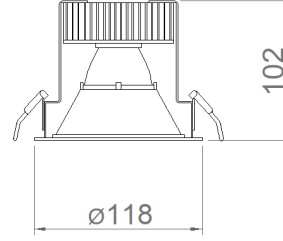

## ASSEMBLY

<b>Installation Type</b>	Under Plaster
<b>Mounting Apparatus</b>	Steel Spring

Order Code	W	Lm	Angle	CCT	CRI	ØxH (mm)	Cut-out dimensions (mm)	Kg
05113.11.30.014	14	1400	45°	3000	Ra>80	118x102	Ø105	0,5
05113.11.40.015	14	1500	45°	4000	Ra>80	118x102	Ø105	0,5