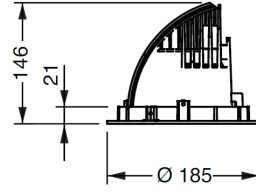

## ASSEMBLY

<b>Installation Type</b>	Under Plaster
<b>Mounting Apparatus</b>	Steel Spring

Order Code	W	Lm	Angle	CCT	CRI	ØxH (mm)	Cut-out dimensions (mm)	Kg
05310.16.30.032	28	3050	24°	3000	Ra>80-90	Ø185x146	Ø170	1,3
05310.16.40.034	28	3230	24°	4000	Ra>80-90	Ø185x146	Ø170	1,3
05310.16.30.030	30	3250	24°	3000	Ra>80-90	Ø185x146	Ø170	1,3
05310.16.40.030	30	3450	24°	4000	Ra>80-90	Ø185x146	Ø170	1,3
05310.16.30.041	37	3750	24°	3000	Ra>80-90	Ø185x146	Ø170	1,3
05310.16.40.043	37	4000	24°	4000	Ra>80-90	Ø185x146	Ø170	1,3