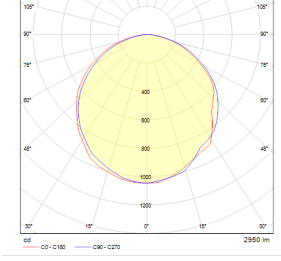

## Colour Options

Order Code	W	Lm	CCT	CRI	WxLxH (mm)	Kg
03137.66.30.032	28	2800	3000	Ra>80	590x590x100	3,9
03137.66.40.033	28	2950	4000	Ra>80	590x590x100	3,9

## OPTICAL SPECIFICATIONS

<b>Optics</b>	Symmetrical
<b>Light Output Angle</b>	120°
<b>UGR Value</b>	UGR ≤ 22
<b>CRI</b>	CRI ≥ 80
<b>Color Bin Value</b>	Mc Adams ≤ 3