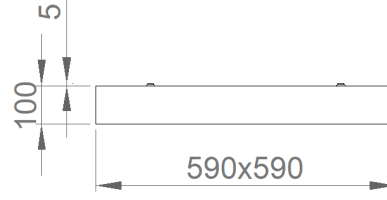

## Colour Options

Order Code	W	Lm	CCT	CRI	WxLxH (mm)	Kg
03137.66.30.032	28	2800	3000	Ra>80	590x590x100	3,9
03137.66.40.033	28	2950	4000	Ra>80	590x590x100	3,9